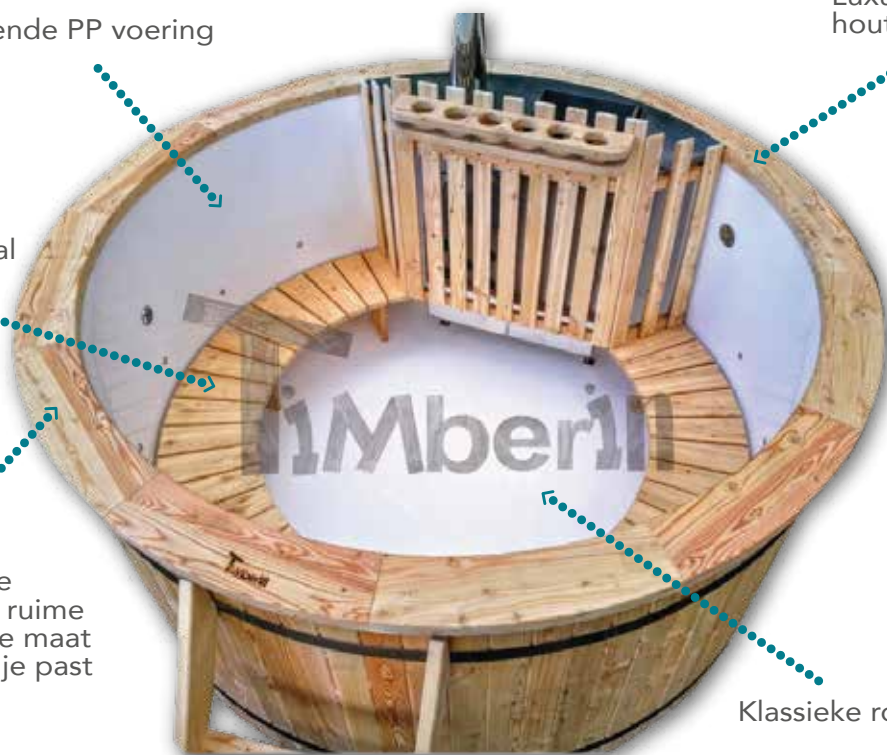

VIERKANT MODEL

ROND MODEL

Zodat de hele familie kan genieten

Totale hoogte: 1040 mm
Hoogte van de banken: 320 mm
 PP voering
 2 roestvrijstalen spanbanden
 Bodem water vrijlating

Glanzende PP voering

Luxueuze wijde houten dorpel

Banksoort - zonnestraal

Klassieke ronde vorm

Van een gezellige 1600mm tot een ruime 2200mm - kies de maat die het beste bij je past

BESCHIKBARE MODIFICATIES

DIAMETER:

- 1600
- 1800
- 2000
- 2200

TRAPPEN:

- Ladder
- A
- B
- C