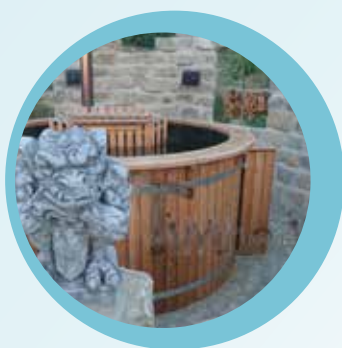

HOUTEN HOTTUBS EN SAUNA'S VOOR

ontspanning en familie plezier

- Hier bij TimberIN streven we voor harmonie tussen buitengewone kwaliteit en competitieve prijzen. Een bad nemen in onze handgemaakte hottubs of ontspannen in onze rustieke sauna's zal zeker een van je favoriete tijdverdrijven worden!

NEEM EEN KIJKJE
IN ONZE SELECTIENE ➤ ➤ ➤

INHOUD

ONS VERHAAL

SPA DA GIARDINO

- Wellness
- Vintage
- Legno
- Ofuro
- Terrace
- Polipropilene (PP)

TUIN SPA'S WELLNESS

- VINTAGE
- HOUT
- OFURO
- TERRAS
- POLYPROPYLENE
- TUIN SAUNA'S
- IGLOO
- TON
- RECHTHOEKIG
- VERTICAAL
- BUITEN DOUCHE

HOUTKACHELS VOOR HOTTUBS

BESCHIKBARE MODIFICATIES