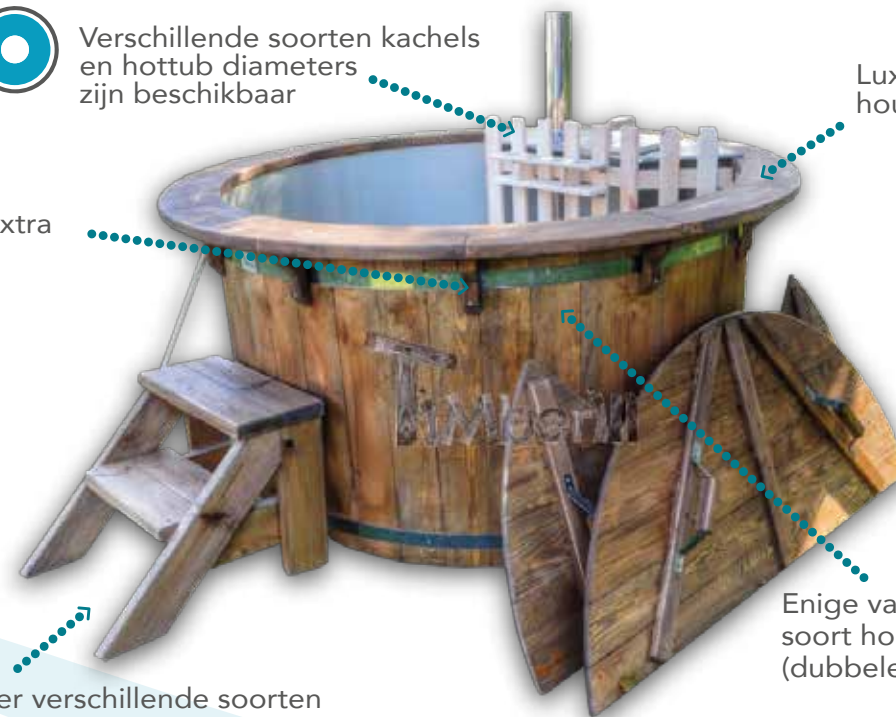

Meer informatie over de aanpassingen is te vinden op blz. 27

Uniek rustiek ontwerp

Totale hoogte: 1040 mm;
Hoogte van de banken: 320 mm
PP voering
2 roestvrijstalen spanbanden
Bodem water vrijlating

Verschillende soorten kachels en hottub diameters zijn beschikbaar

Luxueuze wijde houten dorpel

Uniek houten lijstwerk voor extra ondersteuning

Enige van zijn soort houtafwerking (dubbele vintage olievernaf)

Kies een van de vier verschillende soorten

HOUT

- Na lang zoeken op het internet, via Timberin een geweldige deal gevonden voor een houtgestookt bad. Dit alles inclusief verzendkosten en betaling bij aflevering. Het bad kwam binnen 2 weken en na wat werk (het bad moest over de veranda in een gat in de achtertuin) kon het bad gevuld worden en na een krappe 2 uur was het bad heerlijk op lichaamss temperatuur.. Hierna was het alleen maar genieten, de afwerking is keurig en nagenoeg onderhoudsvrij. Al met al zijn wij zeer tevreden met de levering en kwaliteit van het bad en hopen er nog veel plezier van te hebben

Familie Hengelman, Hoorn, Netherlands

Eén met de natuur

Totale hoogte: 1040 mm

Hoogte van de banken: 280 mm

Hout voering

2 roestvrijstalen spanbanden

Bodem water vrijlating

Authentieke bad ervaring in een volledig houten hottub